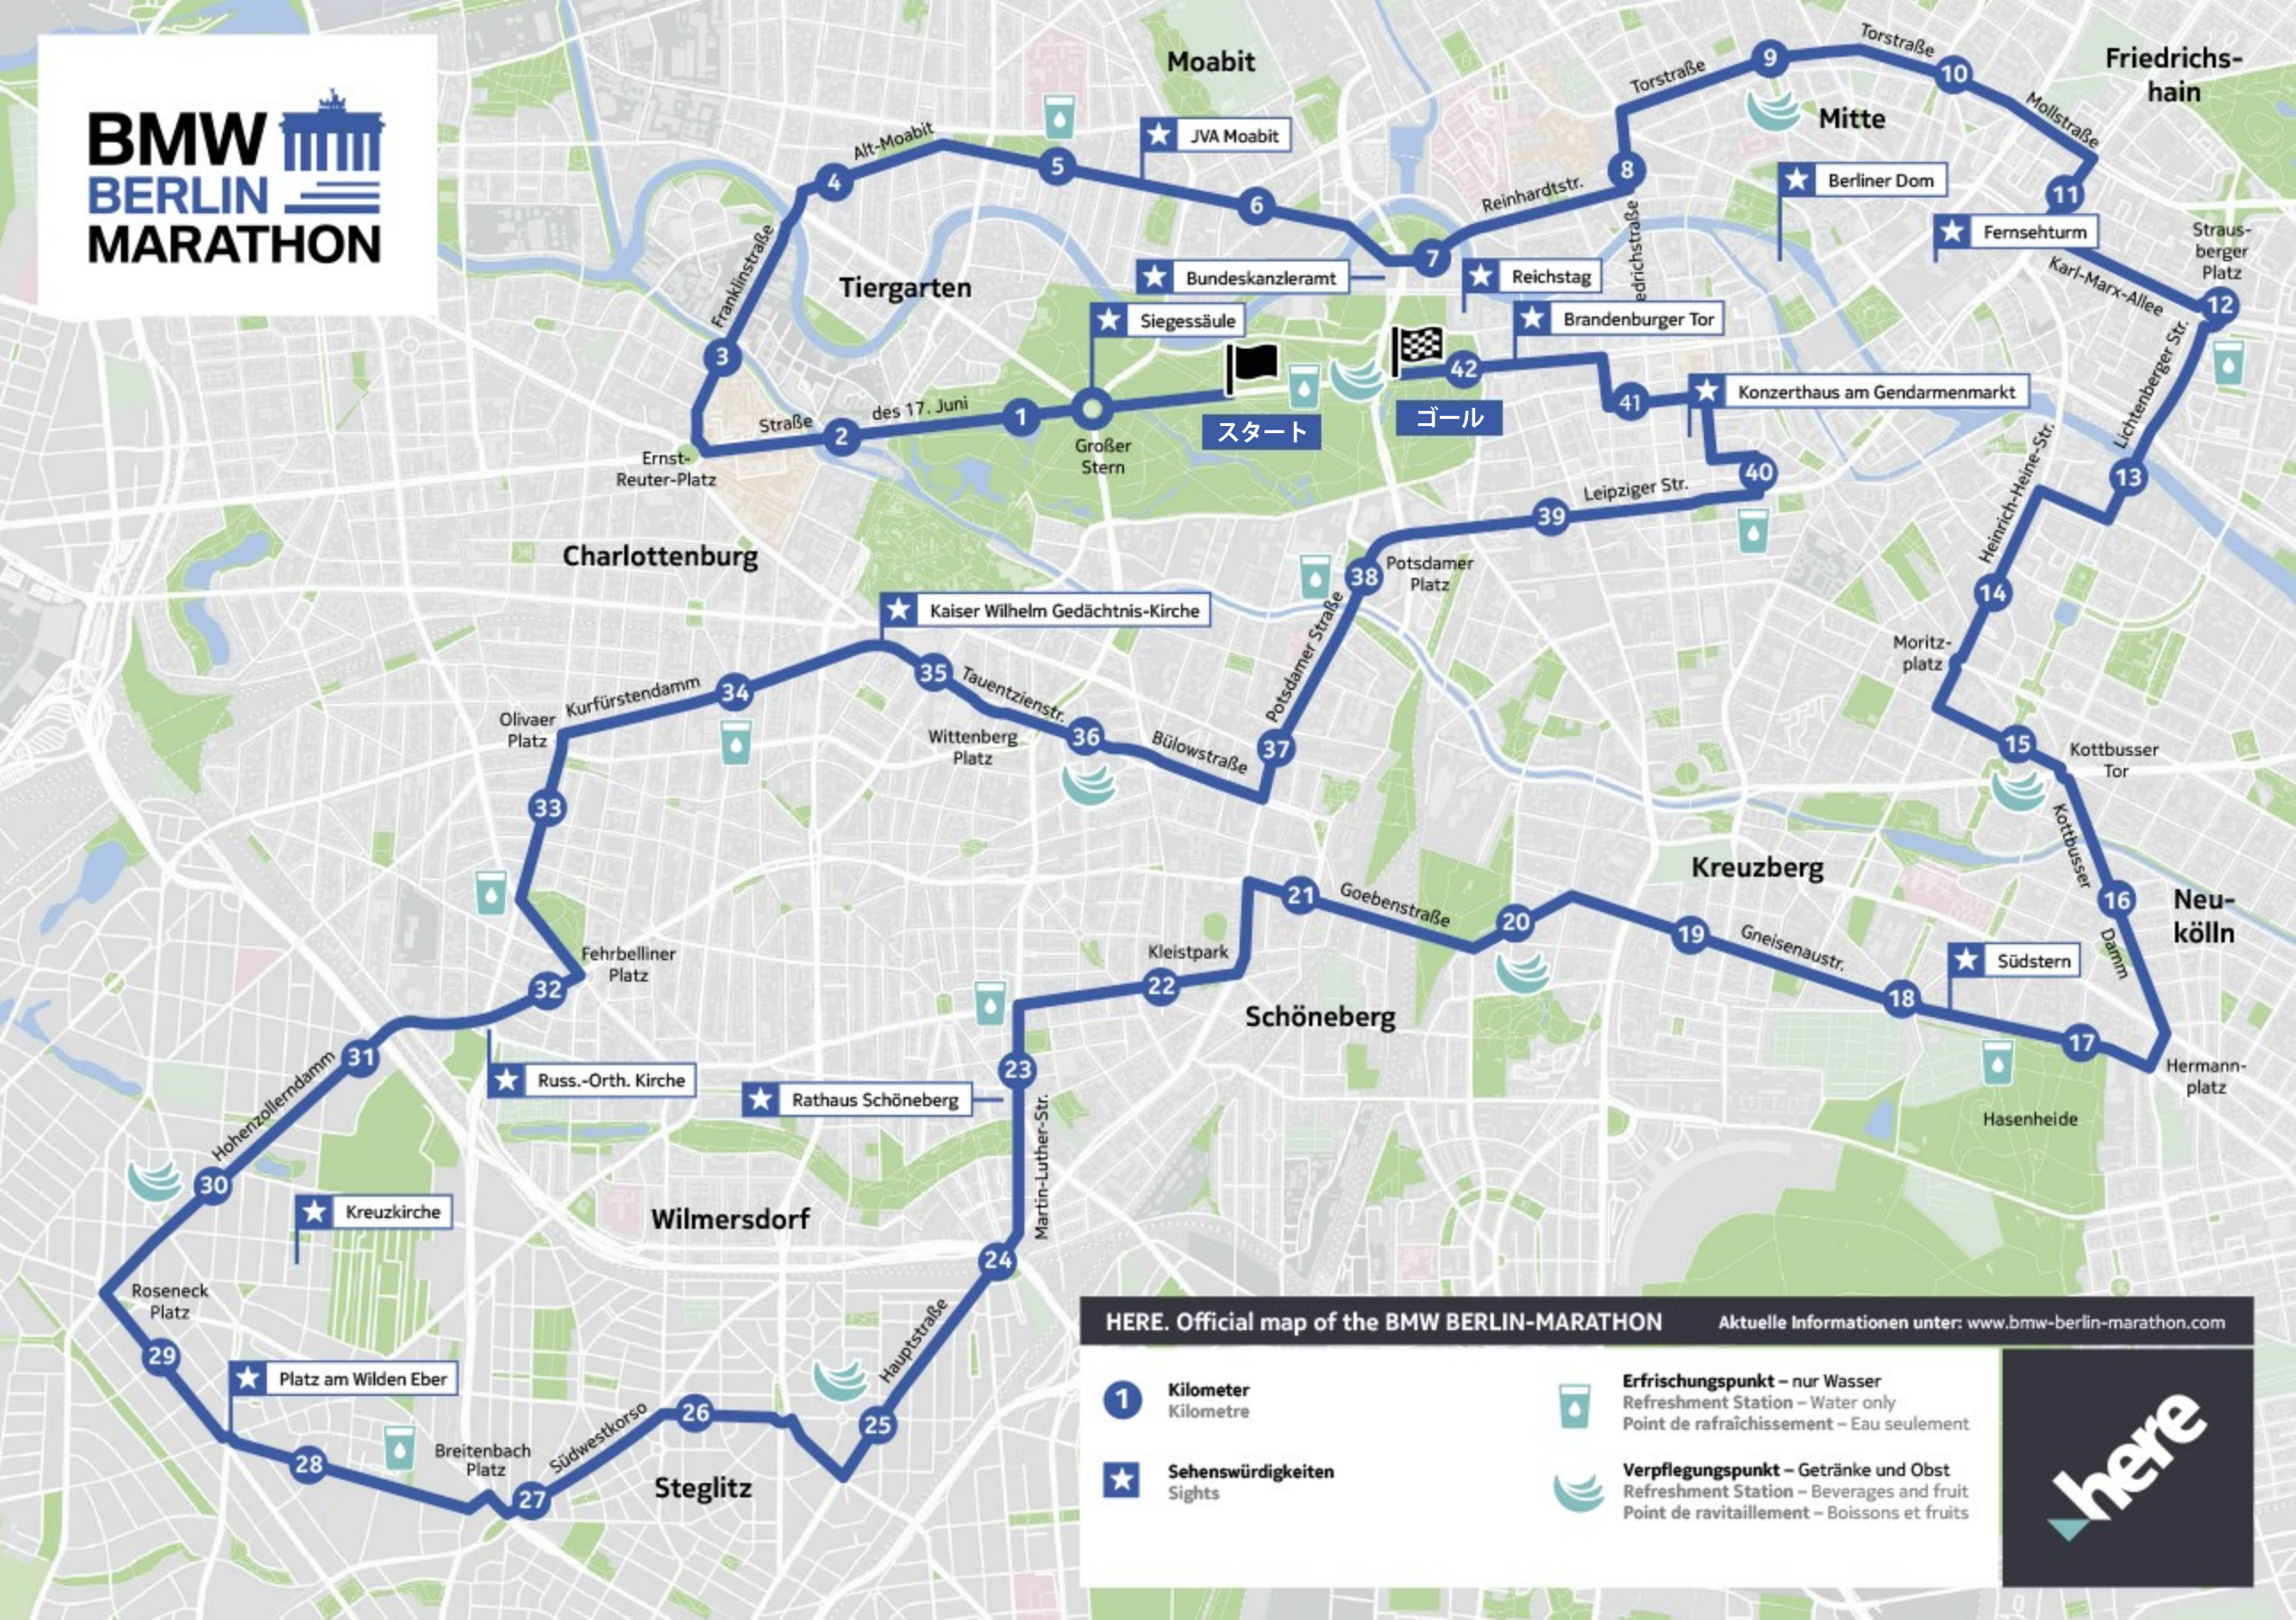

BMW BERLIN MARATHON

HERE. Official map of the BMW BERLIN-MARATHON Aktuelle Informationen unter: www.bmw-berlin-marathon.com

<p>1 Kilometer Kilometre</p> <p>★ Sehenswürdigkeiten Sights</p>	<p> Erfrischungspunkt – nur Wasser Refreshment Station – Water only Point de rafraîchissement – Eau seulement</p> <p> Verpflegungspunkt – Getränke und Obst Refreshment Station – Beverages and fruit Point de ravitaillement – Boissons et fruits</p>
--	--